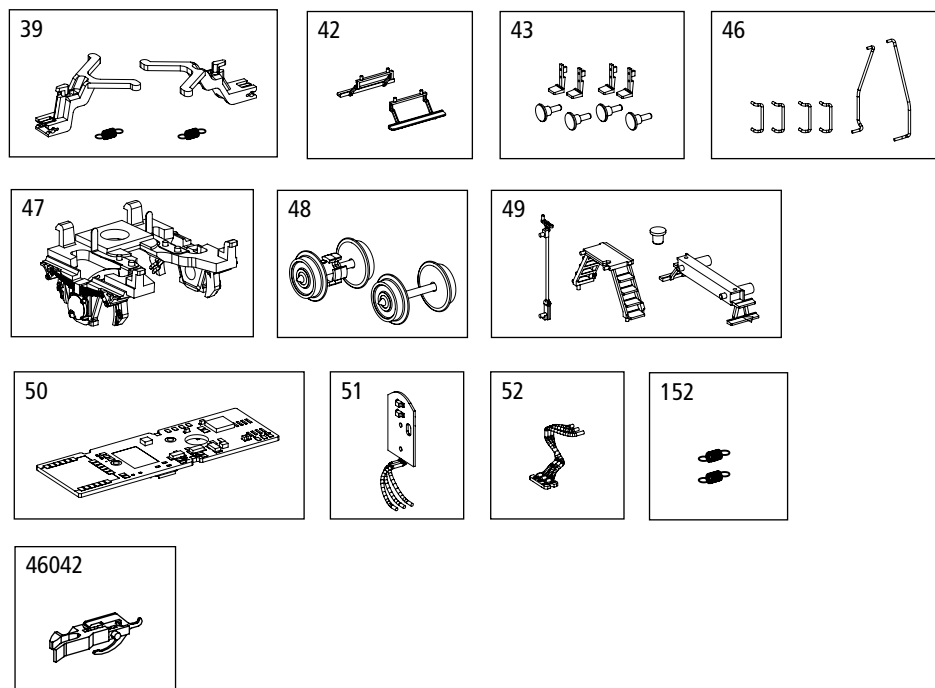

*Preisgruppe *price category

47770-90-7010_V3

Gedeckter Güterwagen G02

Boxcar G02 /

Wagon de marchandises couvert G02

ERSATZTEILE

Spare parts

Bei Ersatzteilanforderung bitte immer die vollständige Ersatzteil-Nr. angeben.
Hinweis: Für dieses Modell sind nur die unten aufgeführten Ersatzteile erhältlich!

Please order the wanted spare part with the complete spare part item number.
Note: Only the spare parts listed below are available for this model!

Pour commander des pièces de rechange, ne pas oublier de donner le numéro d'article de la pièce demandée:
Notez que seules les pièces ci-dessous sont disponibles !

PIKO Spielwaren GmbH • Lutherstraße 30 • 96515 Sonneberg • GERMANY